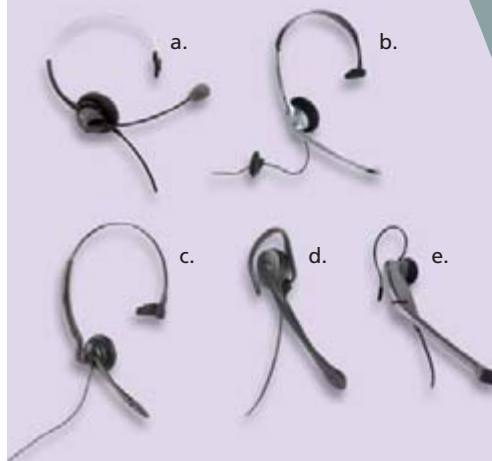

DECT Zestawy słuchawkowe do telefonii przenośnej

Plantronics oferuje słuchawki do systemów łączności bezprzewodowej DECT. Wybierz najlepszą dla Ciebie słuchawkę i rozmawiaj przez nią gdziekolwiek jesteś.

- a. CHS52N
- b. M110
- c. CHS142N
- d. M123-G3
- e. CHS132N